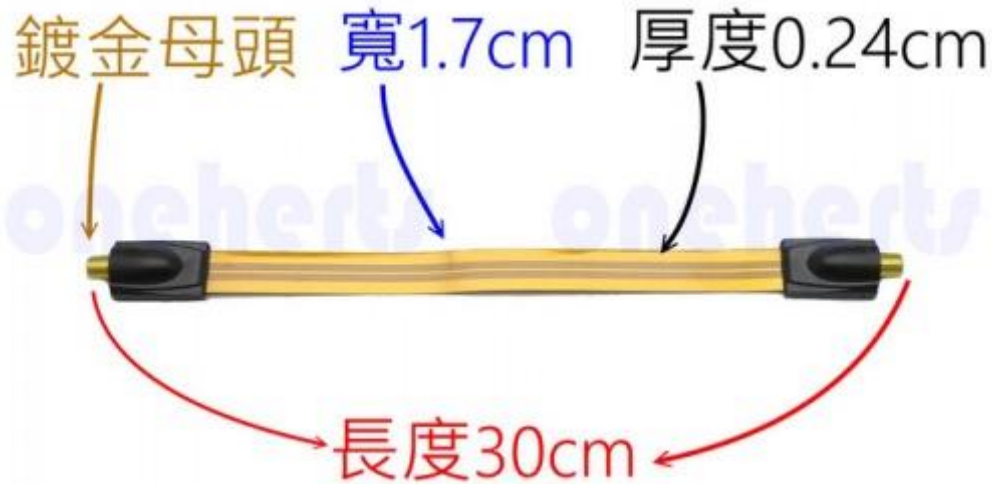

■ 第六代過窗線

MODEL : AWC-RF6

ONE Herts

產品尺寸：300mm(±1mm) 薄度 0.24mm

產品說明：

2020 第六代 AWC-RF6 極致超薄 0.24mm 過窗線，厚度改良比 1.2.3.4.5 代更薄，接頭一體成形材質更強韌。

接頭接地處採用機器直接射出傳導零失誤，有別於 1.2.3.4.5 代舊式銅箔繞圈或手工焊接便宜行事方法。

產品特點：

- 阻抗：75 歐姆，損耗小於 0.9Db
- 使用直接自動化機器射出，F 接頭，更牢固
- 過窗線：總長 30cm 寬 1.7cm 厚 0.24mm
- 延長使用壽命(任意折線，都不會出現遮蔽層斷路問題)
- 電纜可輕鬆過門窗，不需要安裝電纜時，有門窗打洞的煩惱
- 該線兩端帶 F 型接頭，適合所有 數位電視、衛星天線、有線電視 監視器攝影機安裝。

產品適用：有線/無線天線、衛星、數位、監視器攝影機 及其他電視訊號入戶

產品規格：

接頭：鍍金 F 母頭

顏色：純白&金屬色

頻寬：5~2400HMz

萬赫視訊科技有限公司 www.oneherts.com.tw LINE: @h5959

高雄市鼓山區華寧路 23 號 TEL: 07-555-5959 FAX: 07-552-5977 Mail: oneherts@yahoo.com.tw