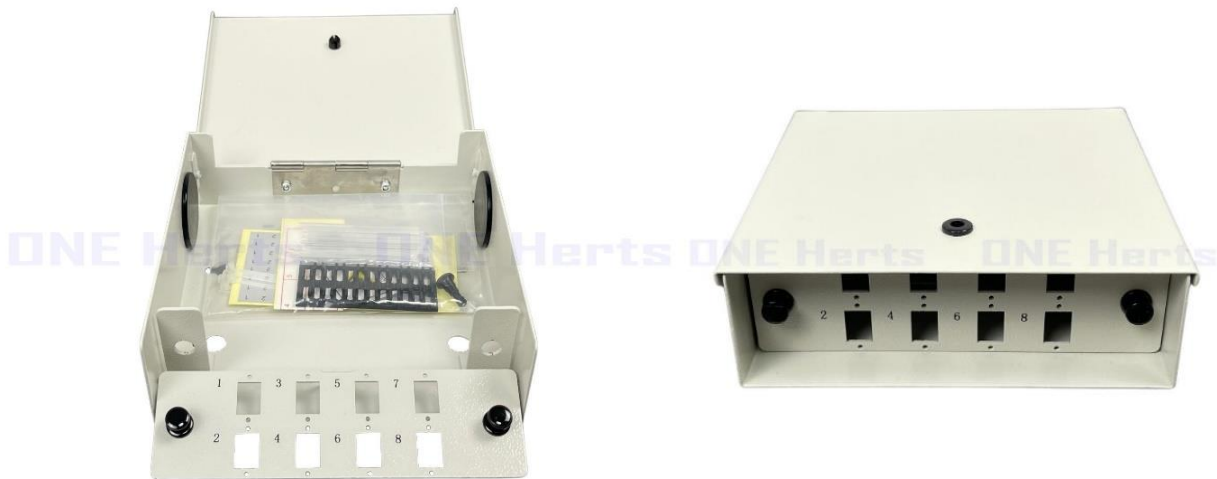

■ 8 芯壁掛光纖終端箱

MODEL : KC02-8C-W

ONE Herts

產品尺寸：15*15.5*4.5cm(±1cm)

產品特性：

- 底部採密閉處理，以防鼠蟲類嚙咬
- 輕薄短小，提供光纖訊號跳接、熔接及管理
- 內外經圓滑處理，充份保護光纖及接頭不易受損
- 接續容量可依現場需求最多達 16 埠(須使用 LC 介面)等不同容量接續
- 前蓋採免螺絲安裝設計，避免螺紋因長期使用而崩毀，且方便人員維修
- 上蓋板及 Panel 使用活動式鈕扣設計，接續面板可配合不同光纖接頭設備
- 耦合器為陶瓷(ceramic) sleeve 材質，適合單、多模接頭之耦合，dB 值為 0.2 以下
- 可依需求安裝 ST、SC、LC、FC(圓形)介面，以利設計規劃，可節省空間並以利新舊設備管理。
- 適用於牆壁或任何平面的空間，所有架構採鋁合金(A6063T5) 標準材質，厚度 1.5mm(含)以上，不佔空間，重量輕，靜電粉體烤漆塗裝，堅固美觀實用，具有收容及處理光纖末端接頭功能。