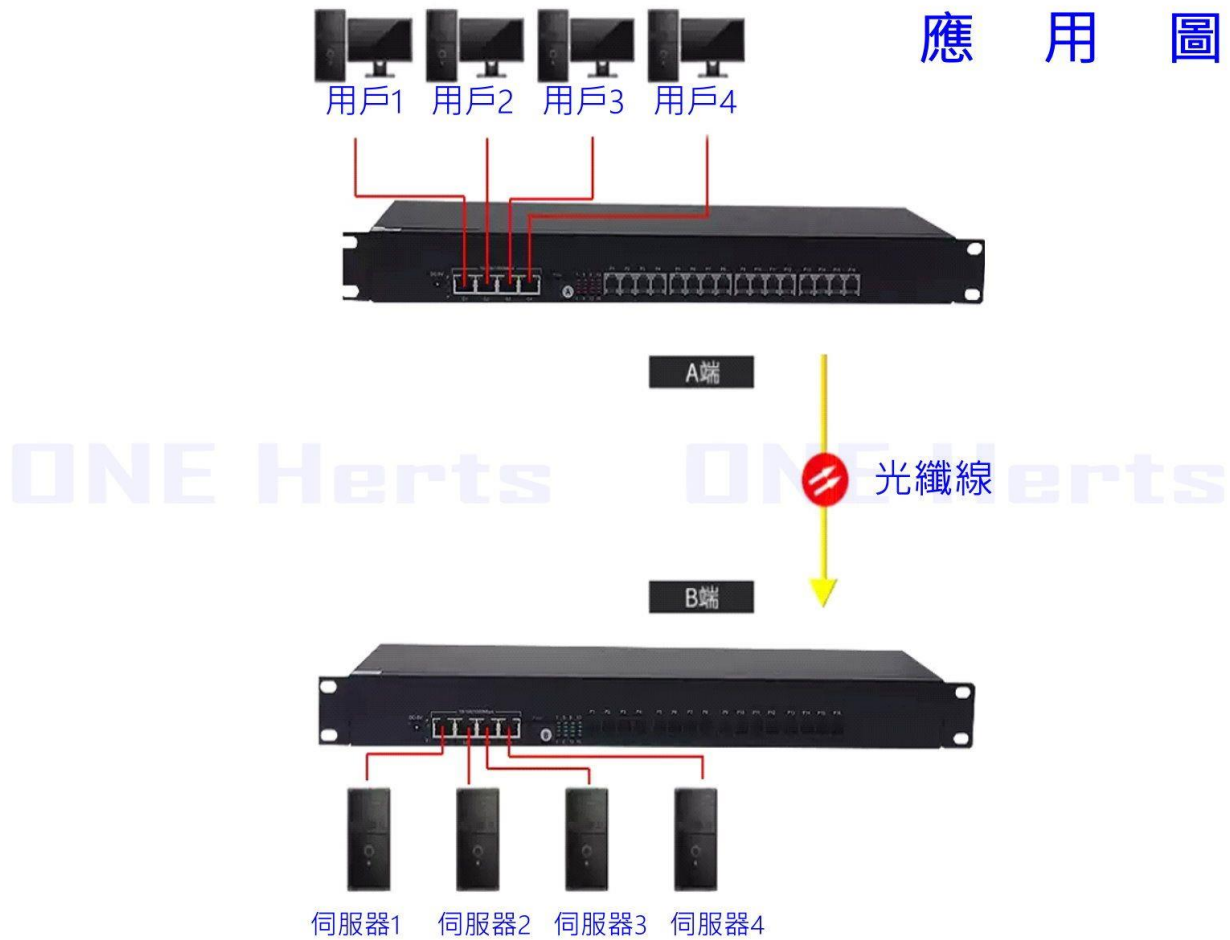

■ 1 光 4 電 32 路網路電話光電轉換器

MODEL : 1F4E32T

ONE Herts

應用圖