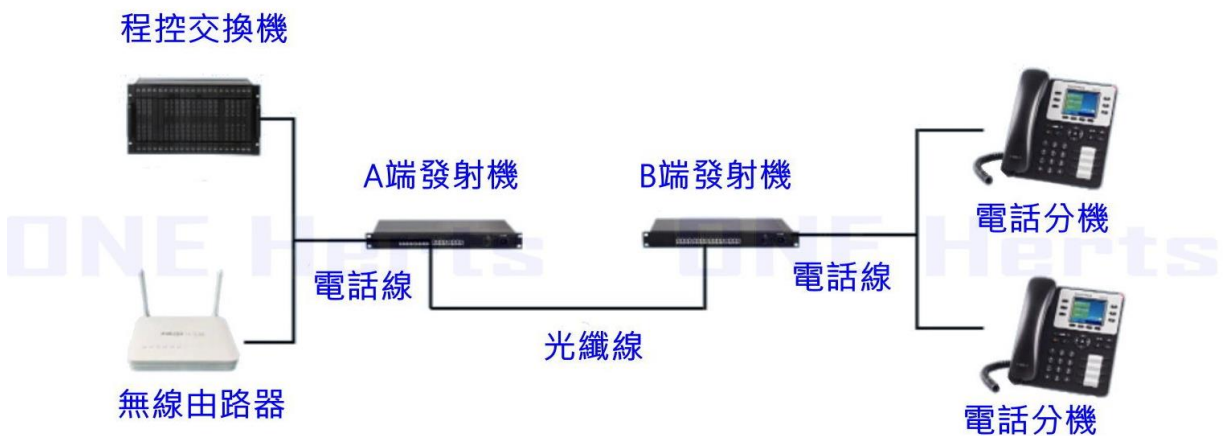

應用圖

萬赫視訊科技有限公司 www.oneherts.com.tw LINE: @h5959

高雄市鼓山區華寧路 23 號 TEL: 07-555-5959 FAX: 07-552-5977 Mail: oneherts@yahoo.com.tw