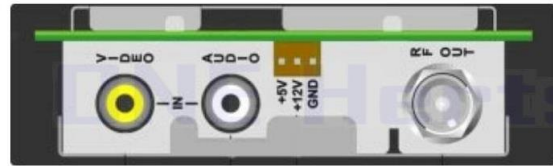

■ 類比可調式調變器

MODEL : WAM-520

ONE Herts

WAM-520 類比可調式調變器

背面圖

WAM-520-1U 4模組類比可調式調變器 1U機櫃式4台一組含支架/電源供應器

WAM-520-2U 10模組類比可調式調變器 2U機櫃式10台一組含支架/電源供應器

產品尺寸：191*28*89mm(±1mm) 重量：0.3(Kg) * 可依客戶需求客製化組裝1U或2U

產品說明：

Winersat WAM-520 訊號調製器是世界著名的調製器。它採用緊湊的插槽式設計，可以輕鬆更換。WAM-520 調製用於有線電視系統，可用於為飯店、別墅、學校、醫院和許多公寓大樓建造前端。

WAM-520 類比可調式調變器系列：

品名	型號
類比可調式調變器	WAM-520
4 模組類比可調式調變器	WAM-520-1U
10 模組類比可調式調變器	WAM-520-2U

萬赫視訊科技有限公司 www.oneherts.com.tw LINE: @h5959

高雄市鼓山區華寧路 23 號 TEL: 07-555-5959 FAX: 07-552-5977 Mail: oneherts@yahoo.com.tw