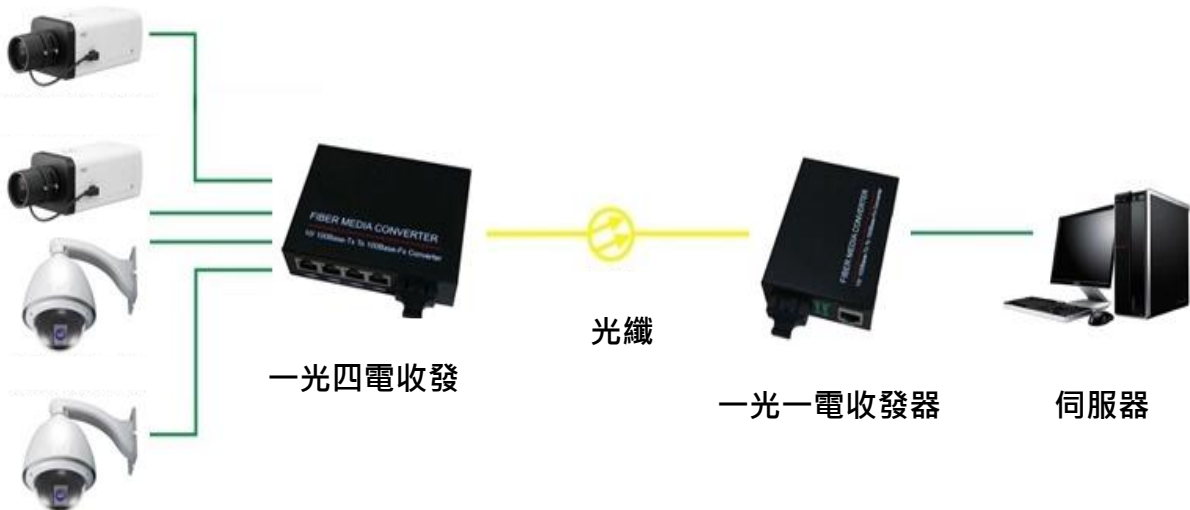

■ 千兆 1 光 2 電單模單芯光電轉換器

MODEL : OHZ-SC1000B-1L2E

ONE Herts

典型應用：

案例 1：應用於攝影監控

網路攝影