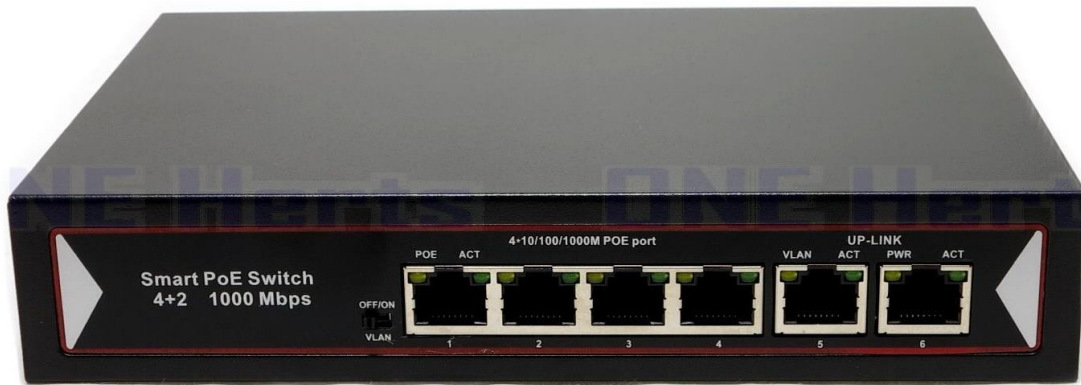

# ■ 千兆 4 口 POE+2 千兆網路轉換器

MODEL : OHZ-GPOE-4

ONE Herts

產品尺寸：190\*136\*35mm(±1mm)

產品說明：

千兆 4 口 POE+2 千兆網口轉換器具有一系列功能齊全的網路交換設備，智慧供電系統，超載保護，打破傳統電力線佈局限制，6 個千兆電口，埠自動翻轉，支援 1-4 口供電。簡單，可靠的設計。基於標準的 POE 輕易的整合了現有的 10/100/1000 乙太網路，並自感知和自調整網路的速度和網線類型。對於 PoE，此款轉換器自動發現相容 IEEE802.3af 的 PoE 終端設備，並且提供所需的電源。前面板指示燈可持續監測交換機的資訊和 PoE 的工作狀態。

產品特點：

- 6 個 10/100/1000 Mbps 自我調整 RJ45 埠
- 背板頻寬：1.2G、採用存儲轉發的交換機制
- 所有埠支持線速交換，64 ~ 1536 幀長範圍內均可達到線速
- 符合 IEEE 802.3 10Base-T 和 IEEE 802.3u 100Base-TX 標準
- 最 PoE 功率：60W(所有 PoE 埠，埠 1 ~ 4 埠)、每埠最大 15.4W
- 流控方式：全雙工採用 IEEE 802.3x 標準，半雙工採用 Back pressure 標準
- 支援埠自動翻轉(Auto MDI/MDIX)、支持上行埠防雷(埠 5 達到二級防電要求)
- 簡化安裝、無風扇，自然散熱、小巧，緊湊，靜音的設計適合放置於桌面或牆上
- 1 ~ 4 埠支援標準 IEEE802.3af 供電、零配置特性電源是自動供給到自我調整的設備
- 支援通過 5 類乙太網線的無線訪問點(AP)和網路監控攝像頭(surveillance cameras)供電
- 自動待機模式和線纜長度偵測功能-即埠未連接時，自動待機模式節省能源、網線短於 10 米時，更低的傳輸功率

## 產品應用：

可選擇插入 4 個基於 IP 的 IEEE802.af 國際標準 PoE 設備，像無線訪問點 AP 或基於 IP 的網路監控攝像頭。放置這些 IEEE802.3af 國際標準的 PoE 終端設備到需要放置的位置-牆壁的高處或者天花板上為最大的覆蓋-或其它你需要放置它們的地方。通過標準的 5 類乙太網線傳輸電源和資料。非常方便靈活，特別受到安防監控網路攝像機安裝工程商的喜愛