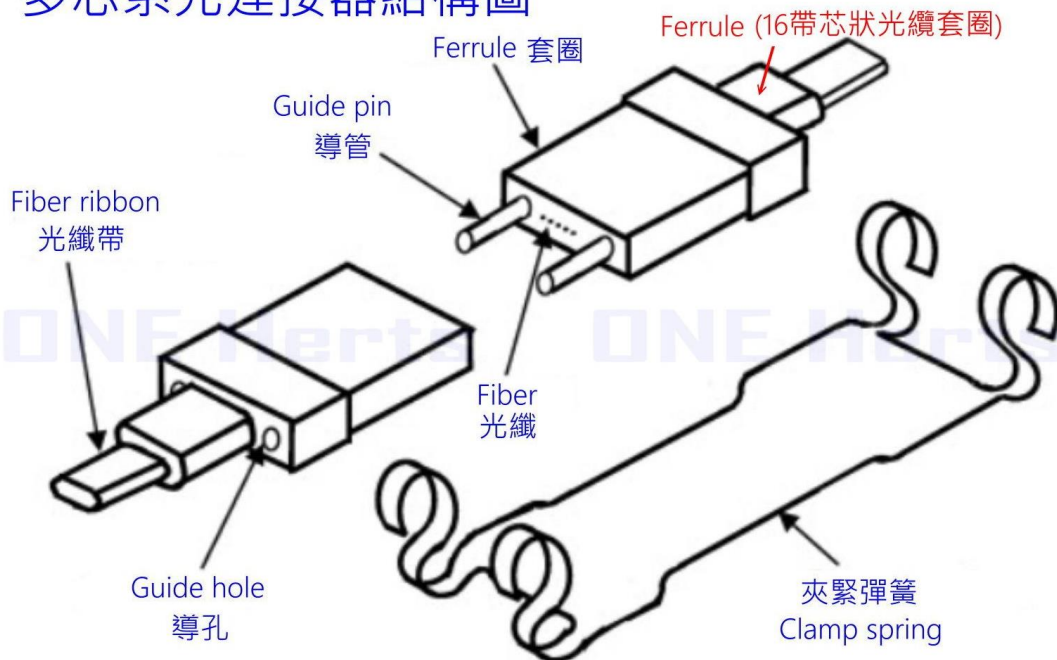

■ 16 芯帶狀光纖套圈

MODEL : RFF-16

ONE Herts

16芯帶狀光纖套圈

多芯系光連接器結構圖

產品尺寸：3.6*4.3*1.2mm(±1mm)

產品應用：

多芯連接器通常具有 12 芯光纖或 24 芯光纖陣列，通常用於室內環境中的多芯光纖帶狀連接。16 芯帶狀護套是 MT/MPO 插芯是連接器中的部件之一。連接器的插入損耗和回波損耗等光學特性主要取決於套圈的品質。套圈設計有 12 到 24 根光纖，最多 24 根光纖帶。

產品適用：

■ 適用於帶狀電纜

萬赫視訊科技有限公司 www.oneherts.com.tw LINE: @h5959

高雄市鼓山區華寧路 23 號 TEL: 07-555-5959 FAX: 07-552-5977 Mail: oneherts@yahoo.com.tw