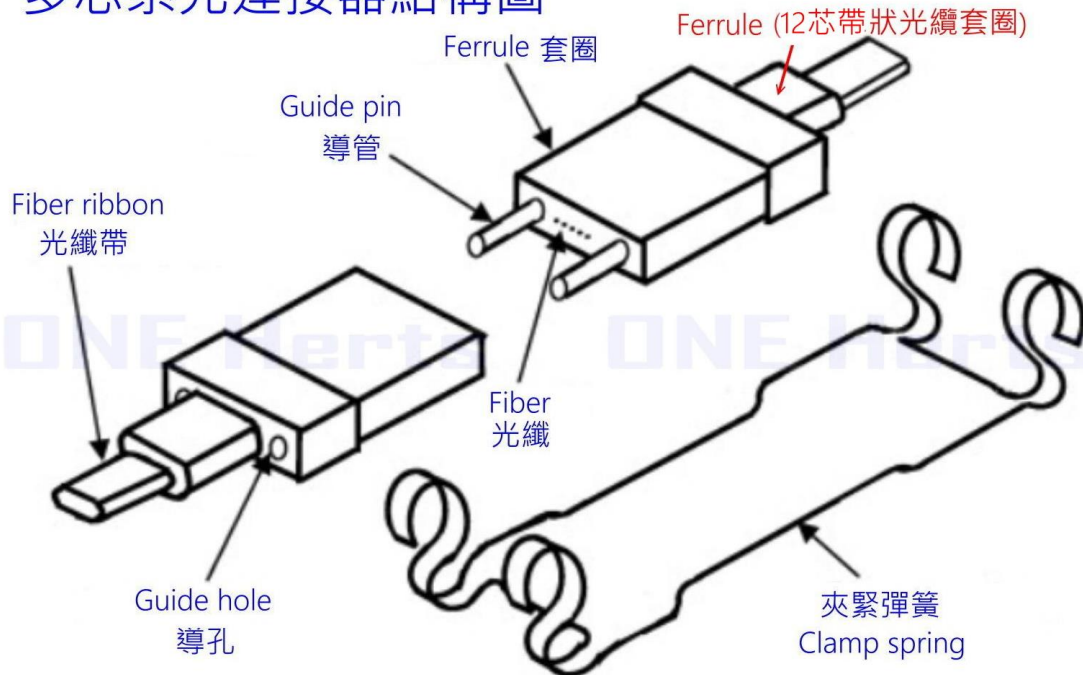

■ 12 芯帶狀光纖套圈

MODEL : RFF12

ONE Herts

多芯系光連接器結構圖

產品尺寸：3.4*5.2*1.2mm(±1mm)

產品應用：

多芯連接器通常具有 12 芯光纖或 24 芯光纖陣列，通常用於室內環境中的多芯光纖帶狀連接。12 芯帶狀護套是 MT/MPO 插芯是連接器中的部件之一。連接器的插入損耗和回波損耗等光學特性主要取決於套圈的品質。套圈設計有 12 到 24 根光纖，最多 24 根光纖帶。

產品適用：

- 適用於帶狀電纜

萬赫視訊科技有限公司 www.oneherts.com.tw LINE: @h5959

高雄市鼓山區華寧路 23 號 TEL: 07-555-5959 FAX: 07-552-5977 Mail: oneherts@yahoo.com.tw