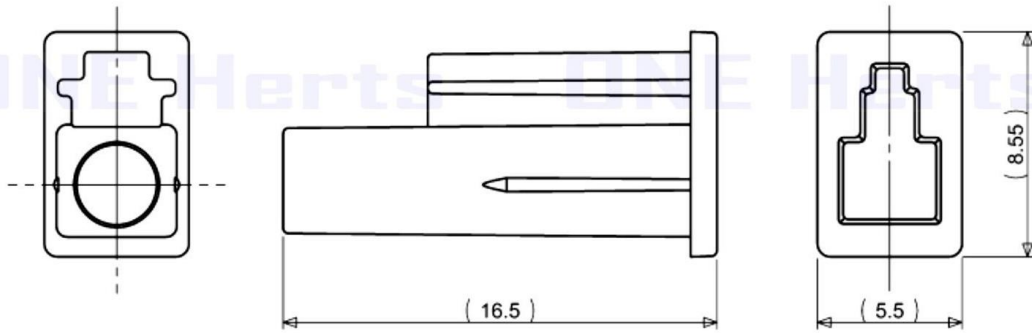

Unit:mm

Note: This drawing does not include the cap.

Figure 2-1 SLCFP-2A1 Series (Standard) Adaptor

Unit:mm

Figure 4 Cut-hole Dimensions for Reference

SEIKOH GIKEN LC/UPC 雙聯耦合器

MODEL : SLCFP-2A122701G

ONE Herts

Figure 3 ⑥Cap

產品型號解析

MODEL Number	TYPE Number					
SLCFP-2A1	2	2	7	0	1	G
	開口套管		管理位數			
	2	氧化鋅	1 G			
	LOGO標示		規格			
	1	SG	0	標準(不含快門)		
			X	一端附快門		
			防塵帽			
			7	黑色防塵帽		
			8	白色防塵帽		