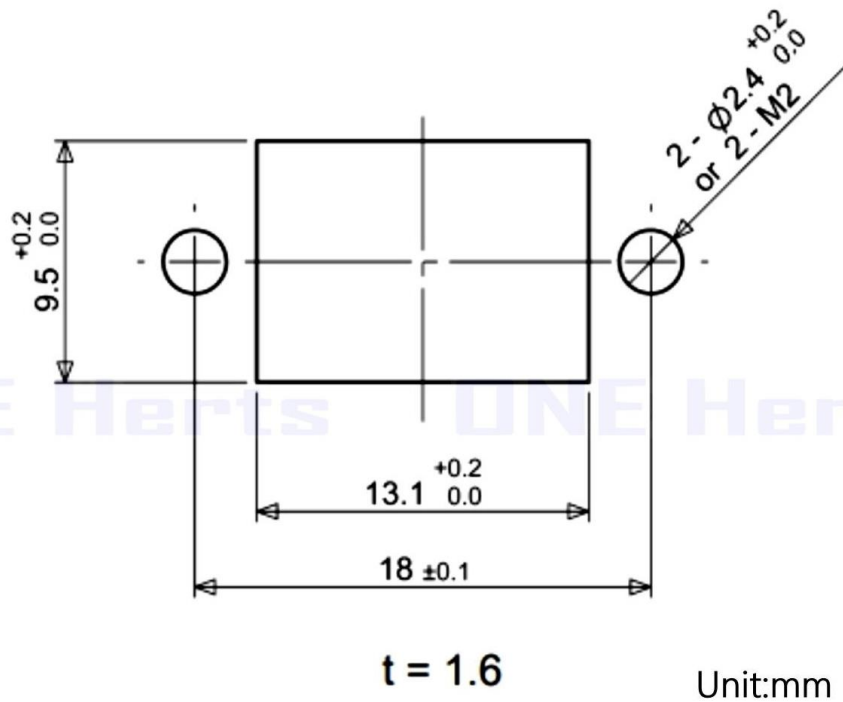

LC 耦合器系列：

項目 (名稱)	型號
雙聯 SC 外型尺寸 · 適用於 PC	SLCFP-2A122701G
雙聯 SC 外型尺寸 · 適用於 PC · 單側帶擋板	SLCFP-2A1227X1G
雙聯 SC 外型尺寸 · 適用於斜角 PC (APC)	SLCFP-2AN122701G
雙聯 SC 外型尺寸 · 適用於斜角 PC (APC) · 單側帶擋板	SLCFP-2AN1227X1G
雙聯 SC 外型尺寸 (無凸緣) · 適用於 PC - 高階版	SLCFP-2A422701G
雙聯 SC 外型尺寸 (無凸緣) · 適用於 PC · 單側帶擋板 - 高階版	SLCFP-2A4227X1G
雙聯 SC 外型尺寸 (無凸緣) · 適用於斜角 PC (APC) - 高階版	SLCFP-2AN422701G
雙聯 SC 外型尺寸 (無凸緣) · 適用於斜角 PC (APC) · 單側帶擋板 - 高階版	SLCFP-2AN4227X1G
雙聯 SC 外型尺寸 (無凸緣) · 適用於 PC	SLCFP-2A6228301G
雙聯 SC 外型尺寸 (無凸緣) · 適用於 PC · 單側帶擋板	SLCFP-2A62283X1G
雙聯 SC 外型尺寸 (無凸緣) · 適用於斜角 PC (APC)	SLCFP-2AN6228301G
雙聯 SC 外型尺寸 (無凸緣) · 適用於斜角 PC (APC) · 單側帶擋板	SLCFP-2AN62283X1G

Unit:mm

Note: This drawing does not include the cap.

Figure 2-1 SLCFP-2A1 Series (Standard) Adaptor

Unit:mm

Figure 4 Cut-hole Dimensions for Reference

SEIKOH GIKEN LC/UPC 雙聯耦合器

MODEL : SLCFP-2A122701G

ONE Herts