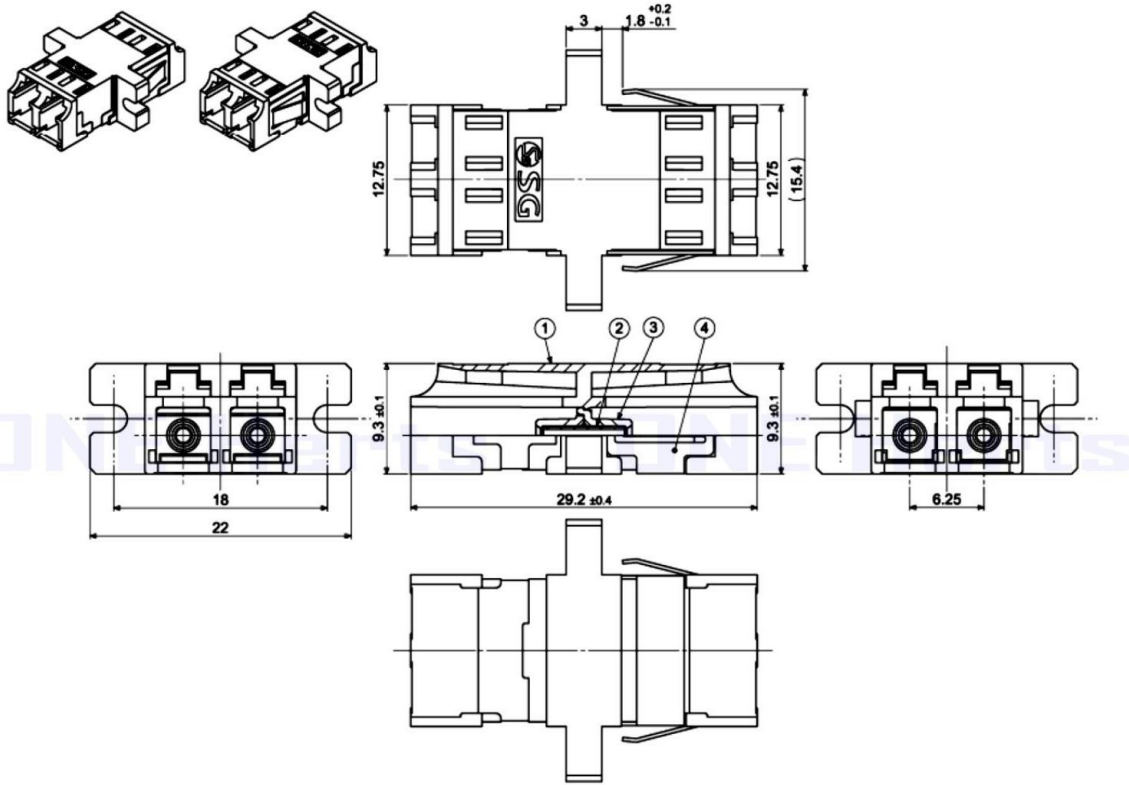

LC 耦合器系列：

項目 (名稱)	型號
雙聯 SC 外型尺寸 · 適用於 PC	SLCFP-2A122701G
雙聯 SC 外型尺寸 · 適用於 PC · 單側帶擋板	SLCFP-2A1227X1G
雙聯 SC 外型尺寸 · 適用於斜角 PC (APC)	SLCFP-2AN122701G
雙聯 SC 外型尺寸 · 適用於斜角 PC (APC) · 單側帶擋板	SLCFP-2AN1227X1G
雙聯 SC 外型尺寸 (無凸緣) · 適用於 PC - 高階版	SLCFP-2A422701G
雙聯 SC 外型尺寸 (無凸緣) · 適用於 PC · 單側帶擋板 - 高階版	SLCFP-2A4227X1G
雙聯 SC 外型尺寸 (無凸緣) · 適用於斜角 PC (APC) - 高階版	SLCFP-2AN422701G
雙聯 SC 外型尺寸 (無凸緣) · 適用於斜角 PC (APC) · 單側帶擋板 - 高階版	SLCFP-2AN4227X1G
雙聯 SC 外型尺寸 (無凸緣) · 適用於 PC	SLCFP-2A6228301G
雙聯 SC 外型尺寸 (無凸緣) · 適用於 PC · 單側帶擋板	SLCFP-2A62283X1G
雙聯 SC 外型尺寸 (無凸緣) · 適用於斜角 PC (APC)	SLCFP-2AN6228301G
雙聯 SC 外型尺寸 (無凸緣) · 適用於斜角 PC (APC) · 單側帶擋板	SLCFP-2AN62283X1G

Unit:mm

Note: This drawing does not include the cap.

Figure 2-1 SLCFP-2A1 Series (Standard) Adaptor

Unit:mm

Figure 4 Cut-hole Dimensions for Reference

SEIKOH GIKEN LC/UPC 雙聯耦合器

MODEL : SLCFP-2A122701G

ONE Herts