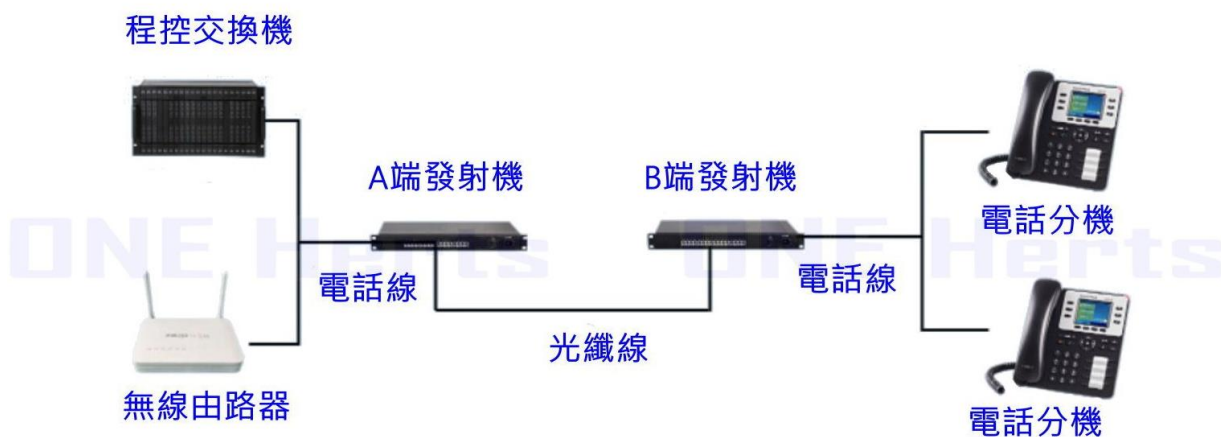

萬赫視訊科技有限公司 www.oneherts.com.tw LINE: @h5959

高雄市鼓山區華寧路 23 號 TEL: 07-555-5959 FAX: 07-552-5977 Mail: oneherts@yahoo.com.tw

■ 1 光 4 電 16 話 網路電話光電轉換器

MODEL : 1F4E16T

ONE Herts

產品特性：

防雷等級	三級防雷
光纖類型	單模單纖
光纖接口	FC 接口 (圓型帶螺紋)
傳輸距離	單模光纖傳輸 20 公里 · 同時支持多模光纖傳輸 500 米
電話接口	RJ11 (水晶頭可以直插)
網路接口	RJ45 (支持 AUTO MDIX、交叉線直通線自適應)
話路特性	符合《郵電部電話交換設備總技術規範》
語音編碼	PCM 編碼 · 每路語音 64Kbps
頻率特性	300~3400Hz (-0.6~+3db)
串音衰耗	≥65dB
插入損耗	-3±0.75dB
鈴流	AC90 正負 15V
饋電電流	20~50mA
振鈴頻率	22~28HZ
饋電電壓	28V
回損	20 db
衡重雜音	≤63.7dBmop
振鈴電壓	35V~150V
振鈴頻率	17Hz~60Hz
支持協議	IEEE 802.3、IEEE 802.1Q (VLAN)
網路速率	10M/100/1000M,全雙工 · 半雙工完全自適應
傳輸帶寬	250M(每個網口)
工作環境	溫度：-30°C~75°C · 濕度：0~95% (無冷凝結)
工作電壓	AC90-260V
電源供應	外置電源適配器 (輸入 AC220V,輸出 DC5V 5A)
二線交流輸入阻抗	200+680//0.1 Ω (三元件)
用戶線環路電阻	小於 1KΩ (包括話機)

萬赫視訊科技有限公司 www.oneherts.com.tw LINE: @h5959

高雄市鼓山區華寧路 23 號 TEL: 07-555-5959 FAX: 07-552-5977 Mail: oneherts@yahoo.com.tw

■ 1 光 4 電 16 話 網路電話光電轉換器

MODEL : 1F4E16T

ONE Herts

應用圖

應用圖

萬赫視訊科技有限公司 www.oneherts.com.tw LINE: @h5959