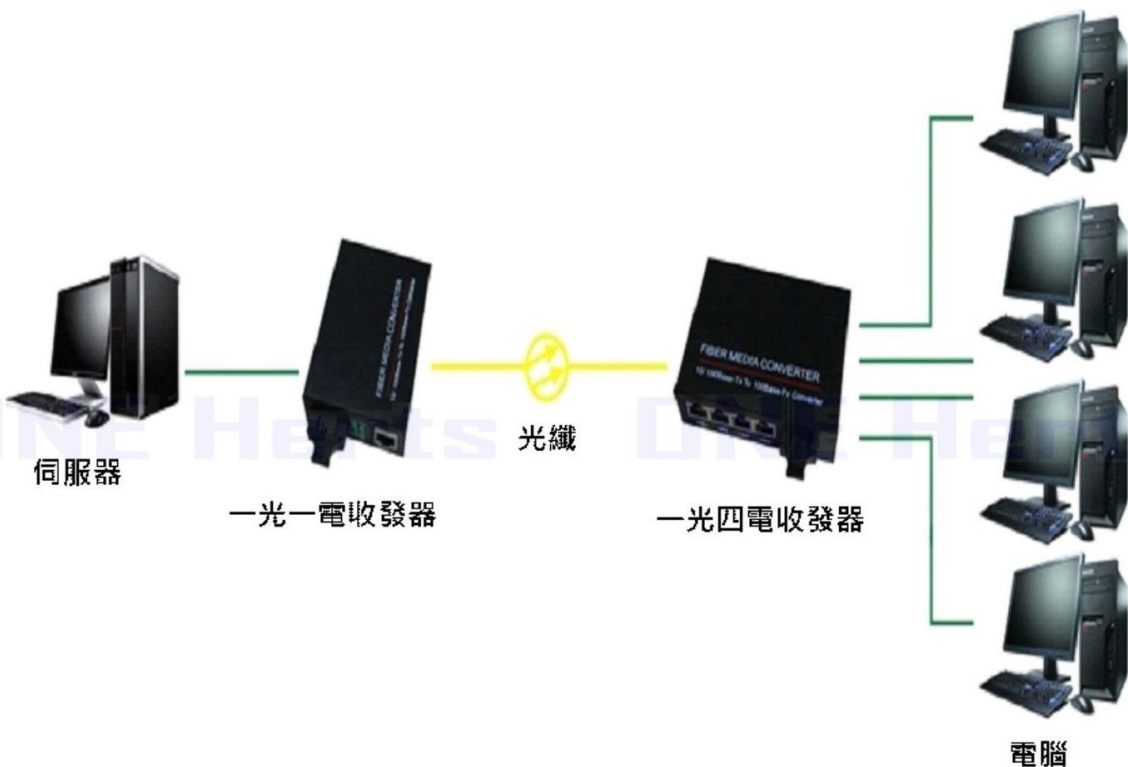

■ 百兆雙芯 1 光 1 電光電轉換器

MODEL : OHZ-2SC-1L1E

ONE Herts

應用圖：

網路攝影機

萬赫視訊科技有限公司 www.oneherts.com.tw LINE: @h5959

高雄市鼓山區華寧路 23 號 TEL: 07-555-5959 FAX: 07-552-5977 Mail: oneherts@yahoo.com.tw