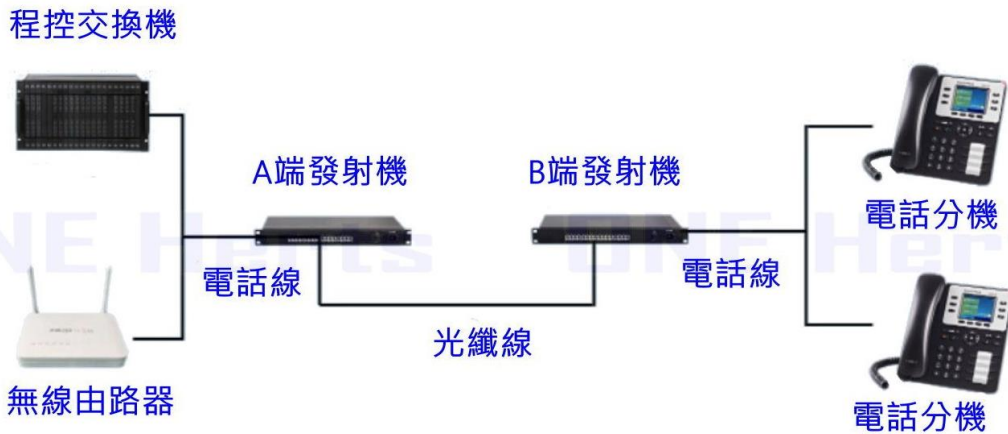

產品應用：

1 路電話+1 路千兆隔離網路是獨立研發的具有一系列功能齊全的電話語音設備，設備由超大型積體電路構成，功能強、品質高。可提供 1 路獨立電話介面，所有介面採用 PCM 模組化設計，支援熱插拔和 1 路千兆隔離乙太網傳輸設備，實現電話和網路雙隔離，1 個千兆隔離網路互不干擾。

產品特點：

- 每台提供 1 路電話介面
- 電話介面為 (RJ11 水晶頭可以直插)
- 完善的狀態顯示功能，便於維護管理
- 機架式設計、造型美觀，安裝操作方便
- 適用各大通訊運營商、政府及企事業單位
- 可選配 4 路 10/100/1000M 的隔離乙太網介面
- 採用傳統 PSTN 普通話音，每路話音佔用一個 64K 通道，支援來電顯示

萬赫視訊科技有限公司 www.oneherts.com.tw LINE: @h5959

高雄市鼓山區華寧路 23 號 TEL: 07-555-5959 FAX: 07-552-5977 Mail: oneherts@yahoo.com.tw

■ 1 光 1 電 1 話 網路電話光電轉換器

MODEL : 1F1E1T

ONE Herts

產品特性：

回損	20 db
鈴流	AC90 正負 15V
饋電電壓	28V
光纖類型	單模單纖
光纖接口	FC 接口 (圓型帶螺紋)
傳輸距離	單模光纖傳輸 20 公里 · 同時支持多模光纖傳輸 500 米
電話接口	RJ11 (水晶頭可以直插)
網絡接口	RJ45 (支持 AUTO MDIX、交叉線直通線自適應)
話路特性	符合《郵電部電話交換設備總技術規範》
語音編碼	PCM 編碼 · 每路語音 64Kbps
頻率特性	300~3400Hz (-0.6~+3db)
串音衰耗	≥65dB
插入損耗	-3±0.75dB
防雷等級	三級防雷
饋電電流	20~50mA
振鈴頻率	22~28HZ
衡重雜音	≤63.7dBmop
振鈴電壓	35V~150V
振鈴頻率	17Hz~60Hz
支持協議	IEEE 802.3、IEEE 802. 1Q (VLAN)
網絡速率	10M/100/1000M,全雙工 · 半雙工完全自適應
傳輸帶寬	250M(每個網口)
工作環境	溫度：-30°C~75°C · 濕度：0~95% (無凝結)
工作電壓	AC90-260V
電源供應	外置電源適配器 (輸入 AC220V,輸出 DC5V 5A)
二線交流輸入阻抗	200+680//0.1 Ω (三元件)
用戶線環路電阻	小於 1KΩ (包括話機)

萬赫視訊科技有限公司 www.oneherts.com.tw LINE: @h5959

高雄市鼓山區華寧路 23 號 TEL: 07-555-5959 FAX: 07-552-5977 Mail: oneherts@yahoo.com.tw

■ 1 光 1 電 1 話 網路電話光電轉換器

MODEL : 1F1E1T

ONE Herts

應用圖

應用圖