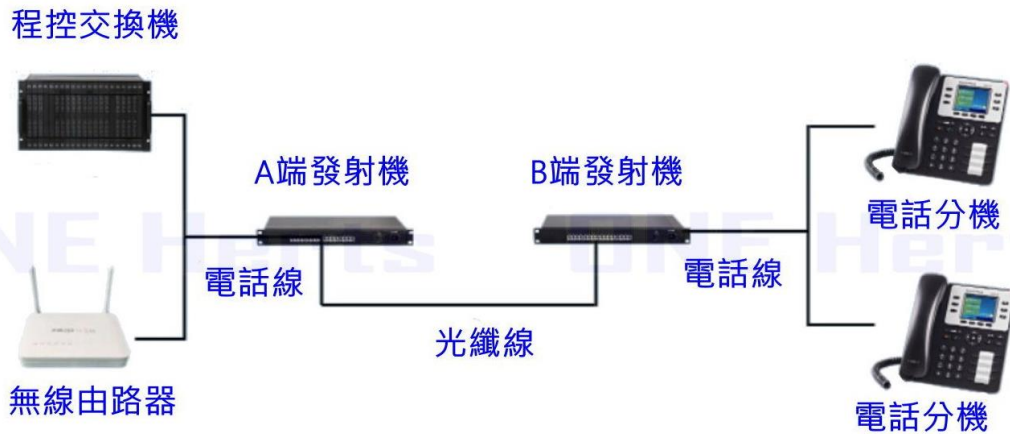

產品應用：

4 路電話+1 路千兆隔離網路是獨立研發的具有一系列功能齊全的電話語音設備，設備由超大型積體電路構成，功能強、品質高。可提供 4 路獨立電話介面，所有介面採用 PCM 模組化設計，支援熱插拔和 1 路千兆隔離乙太網傳輸設備，實現電話和網路雙隔離，1 個千兆隔離網路互不干擾。

產品特點：

- 每台提供 4 路電話介面
- 電話介面為 (RJ11 水晶頭可以直插)
- 完善的狀態顯示功能，便於維護管理
- 機架式設計、造型美觀，安裝操作方便
- 適用各大通訊運營商、政府及企事業單位
- 可選配 4 路 10/100/1000M 的隔離乙太網介面
- 採用傳統 PSTN 普通話音，每路話音佔用一個 64K 通道，支援來電顯示

萬赫視訊科技有限公司 www.oneherts.com.tw LINE: @h5959

高雄市鼓山區華寧路 23 號 TEL: 07-555-5959 FAX: 07-552-5977 Mail: oneherts@yahoo.com.tw

■ 1 光 1 電 4 話 網路電話光電轉換器

MODEL : 1F1E4T

ONE Herts

產品特性：

回損	20 db
鈴流	AC90 正負 15V
饋電電壓	28V
光纖類型	單模單纖
光纖接口	FC 接口 (圓型帶螺紋)
傳輸距離	單模光纖傳輸 20 公里 · 同時支持多模光纖傳輸 500 米
電話接口	RJ11 (水晶頭可以直插)
網路接口	RJ45 (支持 AUTO MDIX、交叉線直通線自適應)
話路特性	符合《郵電部電話交換設備總技術規範》
語音編碼	PCM 編碼 · 每路語音 64Kbps
頻率特性	300~3400Hz (-0.6~+3db)
串音衰耗	≥65dB
插入損耗	-3±0.75dB
防雷等級	三級防雷
饋電電流	20~50mA
振鈴頻率	22~28HZ
衡重雜音	≤63.7dBmop
振鈴電壓	35V~150V
振鈴頻率	17Hz~60Hz
支持協議	IEEE 802.3、IEEE 802. 1Q (VLAN)
網路速率	10M/100/1000M,全雙工 · 半雙工完全自適應
傳輸帶寬	250M(每個網口)
工作環境	溫度：-30°C~75°C · 濕度：0~95% (無凝結)
工作電壓	AC90-260V
電源供應	外置電源適配器 (輸入 AC220V,輸出 DC5V 5A)
二線交流輸入阻抗	200+680//0.1 Ω (三元件)
用戶線環路電阻	小於 1KΩ (包括話機)

萬赫視訊科技有限公司 www.oneherts.com.tw LINE: @h5959

高雄市鼓山區華寧路 23 號 TEL: 07-555-5959 FAX: 07-552-5977 Mail: oneherts@yahoo.com.tw

■ 1 光 1 電 4 話 網路電話光電轉換器

MODEL : 1F1E4T

ONE Herts

應用圖

應用圖