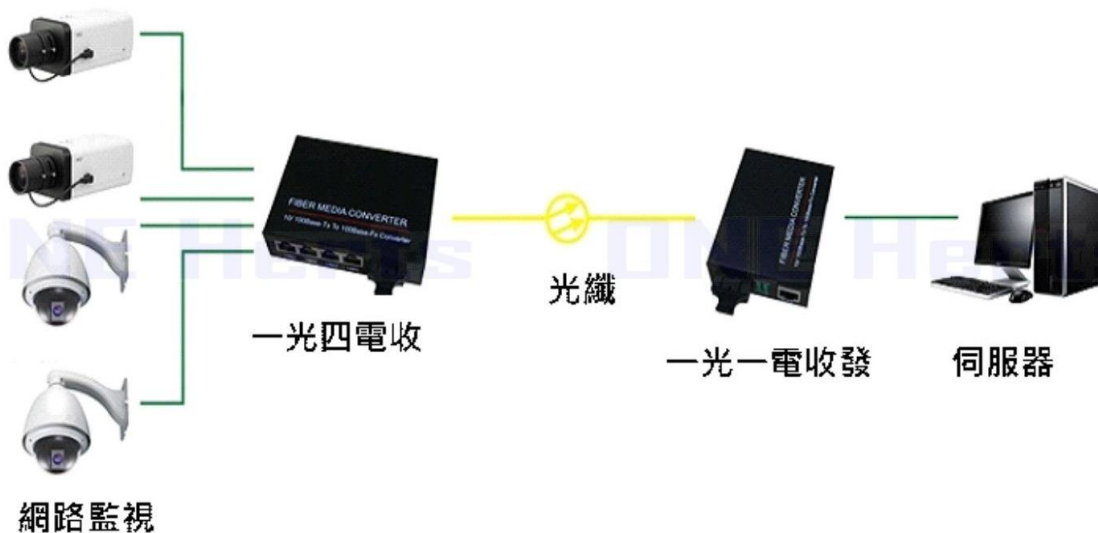

■ 千兆單模單芯光電轉換器

MODEL : OHZ-SC1000

ONE Herts

適用環境：

- 即時監控：即時控制訊號、圖像及資料同時傳輸
- 抗惡劣環境：適用於強電磁干擾、遠距離的惡劣環境下組網
- 城域光纖寬頻網：適用於電信、有線電視、網路系統集成等資料網路運營商
- 寬頻專網：適用於金融、政府、石油、鐵路、電力、交通、教育等行業專網
- 多媒體傳輸：圖像、話音、資料綜合傳輸、適用於遠端教學、會議電視、視訊電話等應用

光纖傳輸特性：

類型 / 參數	光纖介面 類型	發射波長 (nm)	發射功率 (dBm)	接收靈敏度 (dBm)	光飽合度 dB	傳輸距離 Km	光損耗 dBm/Km
單模	SC	1310/1550	-7~ -5	-24 ~ -22	-8	0~20	0.5
SC1000	10/100/1000Mbps , 單模 , 1300nm, 0~20 公里 , SC 接頭模組						

應用圖：

網路攝影機

萬赫視訊科技有限公司 www.oneherts.com.tw LINE: @h5959

高雄市鼓山區華寧路 23 號 TEL: 07-555-5959 FAX: 07-552-5977 Mail: oneherts@yahoo.com.tw