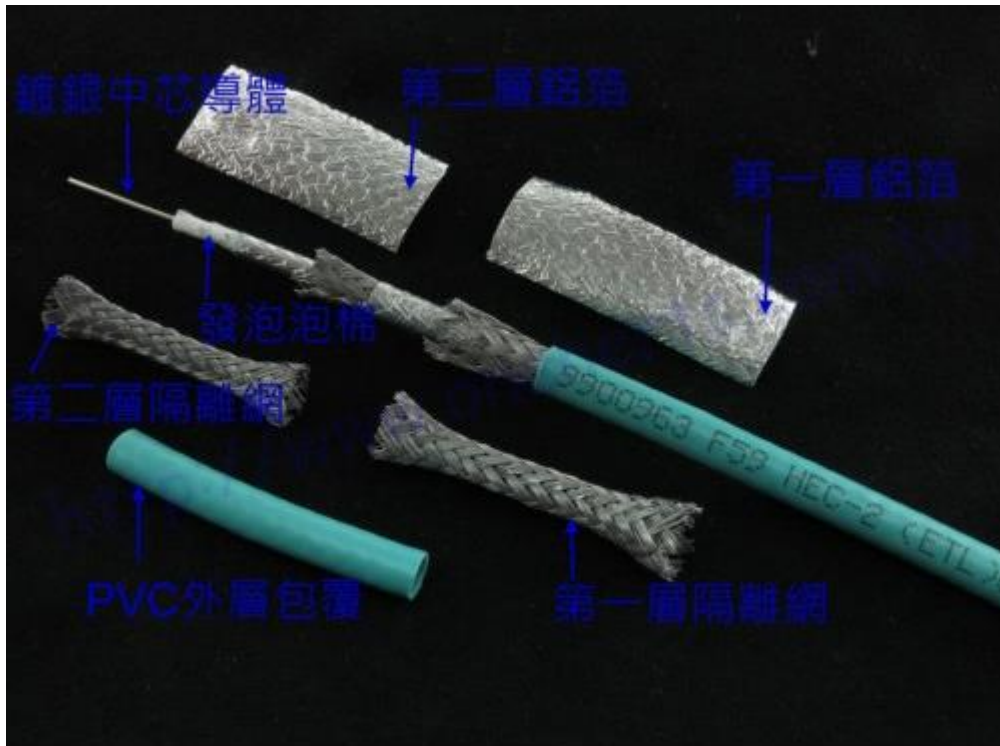

■ F59 HEC-2 COMMSCOPE 銀同軸電纜

MODEL : F59 HEC-2

ONE Herts

產品尺寸：1 M(1 米=100cm) *可依客戶需求客製化米數及 F、BNC、RCA 接頭

產品品牌：COMMSCOPE 美國

產品說明：

雙鋁雙網，最高隔離型、同軸纜線、鍍銀中心導體傳輸。

美國 CommScope F59 HEC-2 有線電視業者機房指定專用同軸電纜，可用於有線電視、數位電視、調變主機(訊號產生器)、高級訊號、聲音、影像傳輸專用同軸電纜。