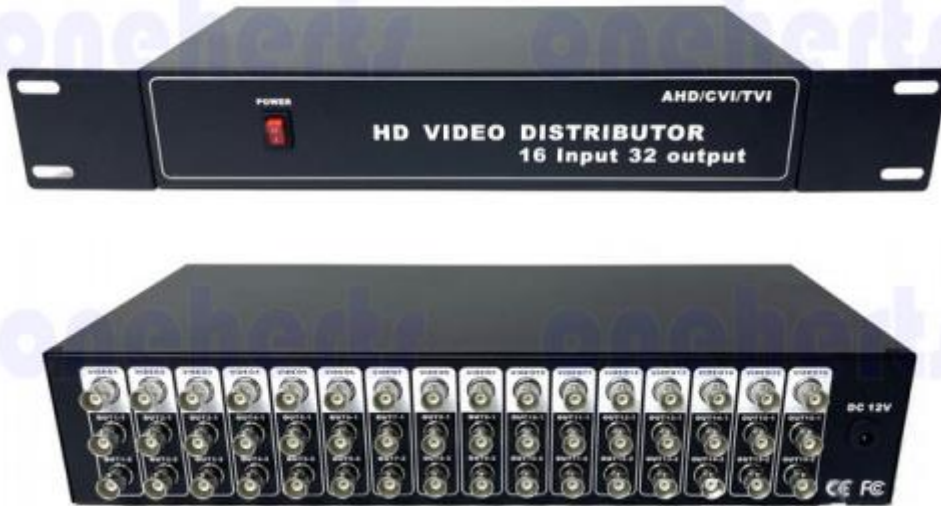

■ HD VIDEO 16 IN 32 OUT 影像分配器 AHD CVI TVI

MODEL : ACT16-32

ONE Herts

產品尺寸 : 465*170*65 (±1mm) 重量 : 2000(g)

產品說明 :

支持 1080P 類比同軸高清 TVI/CVI/AH/CVBS , 工業晶片能穩定支援音訊影像合 1 分配。
16 路輸入一分二標準 , 1U 機架式可上機櫃。

- 相容支 PAL、NTSC 或 SECAM
- 輸出距離可達 200~300 米 , 信號無衰減
- 標準 1U 機架式設計 , 方便用戶安裝使用
- 影像訊號調理技術使得圖像信號畫面穩定
- 著名 GM 半導體專業視頻放大 1C 晶片設計方案
- 外置電源適配器供電 , 穩定性高 , 各種規格電源靈活配用
- 支持類比同軸高清 1080P 影像訊號(TVI/CVI/AHD/CVBS 分配)
- 無需軟體設置 , 支援隨插即用功能、無壓縮、無延遲即時高清分配輸出
- 專業廣播甲級標準、外置 12V/1 電源適配器供電、類比頻寬可高達 1.2GHz
- 輸入 16 路影像訊號、各分配出 2 路/3 路/4 路(共 6 路/24 路/32 路)影像訊號輸出

產品規格 :

整機功耗	12 瓦	工作電壓	外置電源適配器 12V1A 供電
輸入輸出	BNC 標準座	輸出信號	16 個/24 個/32 個影像訊號
輸入信號	16 個影像訊號	視頻輸出	供給 32 台後端備使用
機體結構	鋼鐵、灰黑噴塗	視頻輸入	1.0Vp-p/75 歐最大 2.0Vp-p/75 歐

萬赫視訊科技有限公司 www.oneherts.com.tw LINE: @h5959

高雄市鼓山區華寧路 23 號 TEL: 07-555-5959 FAX: 07-552-5977 Mail: oneherts@yahoo.com.tw