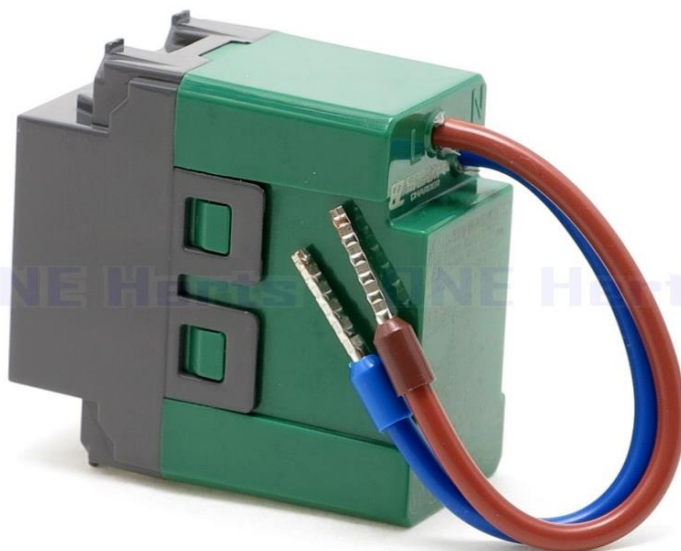

## ■ 易智快充 30W-USB+Type-C 埋入式插座模組(珍珠白)

MODEL : PWUC30AC

ONE Herts

產品尺寸：48.6\*23.8\*42.3(±1 mm)

易智快充(埋入式插座模組)系列： \* 易智快充為單品插座模組，不含外蓋面板

埋入式插座模組	型號	埋入式插座模組	型號
珍珠白色	PWUC30AC	碳灰色	PGUC30AC

產品說明：

歐盟於 2022.06.07 決議通過，智慧型手機和平板電腦，統一充電器規格為 TypeC，日漸普及的 Type-c，已經成為充電領域大趨勢。易智快充牆壁插座面板組是合安全性與全面性的結合，充電不必擔心找不到插頭筆記型電腦、平板、手機都適用。

產品特點：

- 具備快充指示燈
- USB-A+Type-C 雙口(30W)
- USB 面蓋噴亮光漆，美觀防刮
- 支援 蘋果、三星、安卓 各家快充
- USB 插座插拔次數：保證 20,000 回
- USB-A 可正反盲插，不怕插錯、插反
- Type-C 及 USB-A 皆有防水防塵蓋保護
- 易智快充全系列產品通過 BSMI 認證 R3D216
- 可與市面上主流品牌的插座、開關及面板組合
- 30W 大功率快充，秒殺市面 18W USB 插座面板

# ■ 易智快充 30W-USB+Type-C 埋入式插座模組(珍珠白)

MODEL : PWUC30AC

ONE Herts

## 產品規格：

名稱	規格				
30W USB 快充插座	輸出充電功率				
<b>Type-C(C 孔)輸出</b>					
可支援協議	PD3.0、PPS、PD2.0、QC4				
單獨輸出時	5V/3A(15W)、9V/3A(27W)、12V/2.5A(30W)、15V/2A(30W)、20V/1.5A(30W)				
多孔同時輸出	與 A 孔共有 5V/4A(20W)				
<b>USB-A (A 孔)輸出</b>					
可支援協議	高通 QC3.0/QC2.0/三星 AFC				
單獨輸出時	5V/3A(15W)、9V/2A(18W)、12V/1.5A(18W)				
多孔同時輸出	與 C 孔共用 5V/4A(20W)				
操作溫度	0~35°C	最高工作海拔高度	2000m	輸入電壓誤差範圍	±10%