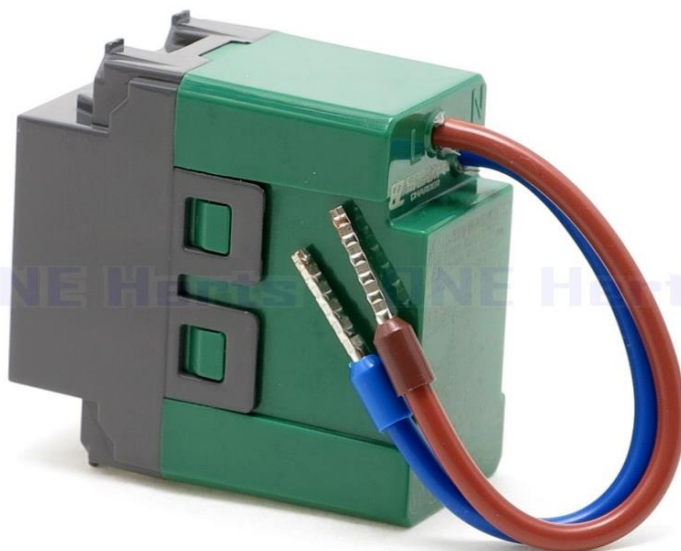

## ■ 易智快充 30W-USB+Type-C 埋入式插座模組(碳灰色)

MODEL : PGUC30AC

ONE Herts

產品尺寸：48.6\*23.8\*42.3(±1 mm)

易智快充(埋入式插座模組)系列： \* 易智快充為單品插座模組，不含外蓋面板

埋入式插座模組	型號	埋入式插座模組	型號
珍珠白色	PWUC30AC	碳灰色	PGUC30AC

產品說明：

歐盟於 2022.06.07 決議通過，智慧型手機和平板電腦，統一充電器規格為 TypeC，日漸普及的 Type-c，已經成為充電領域大趨勢。易智快充牆壁插座面板組是合安全性與全面性的結合，充電不必擔心找不到插頭筆記型電腦、平板、手機都適用。

產品特點：

- 具備快充指示燈
- USB-A+Type-C 雙口(30W)
- USB 面蓋噴亮光漆，美觀防刮
- 支援 蘋果、三星、安卓 各家快充
- USB 插座插拔次數：保證 20,000 回
- USB-A 可正反盲插，不怕插錯、插反
- Type-C 及 USB-A 皆有防水防塵蓋保護
- 易智快充全系列產品通過 BSMI 認證 R3D216
- 可與市面上主流品牌的插座、開關及面板組合
- 30W 大功率快充，秒殺市面 18W USB 插座面板

# ■ 易智快充 30W-USB+Type-C 埋入式插座模組(碳灰色)

MODEL : PGUC30AC

ONE Herts

## 產品規格：

名稱	規格				
30W USB 快充插座	輸出充電功率				
<b>Type-C(C 孔)輸出</b>					
可支援協議	PD3.0、PPS、PD2.0、QC4				
單獨輸出時	5V/3A(15W)、9V/3A(27W)、12V/2.5A(30W)、15V/2A(30W)、20V/1.5A(30W)				
多孔同時輸出	與 A 孔共有 5V/4A(20W)				
<b>USB-A (A 孔)輸出</b>					
可支援協議	高通 QC3.0/QC2.0/三星 AFC				
單獨輸出時	5V/3A(15W)、9V/2A(18W)、12V/1.5A(18W)				
多孔同時輸出	與 C 孔共用 5V/4A(20W)				
操作溫度	0~35°C	最高工作海拔高度	2000m	輸入電壓誤差範圍	±10%